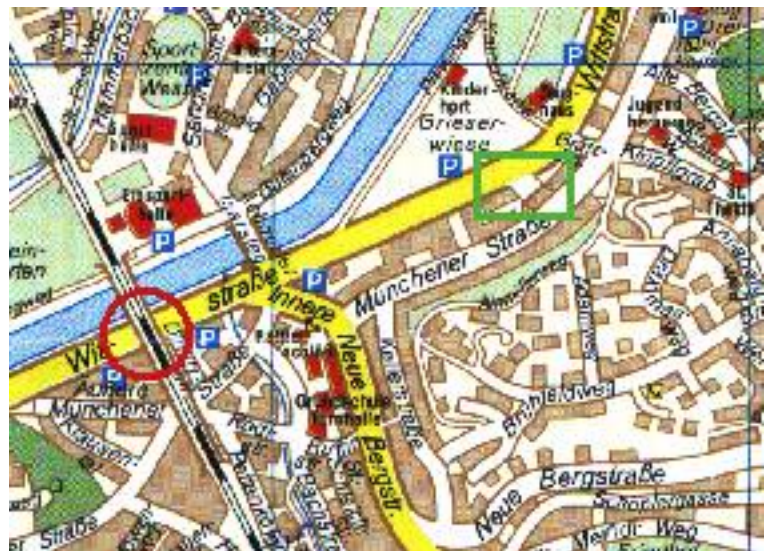

Anreise über die B 11 aus Richtung Moos- burg

Sie fahren von der ehemaligen B 11 kommend nach Landshut. Nach der Eisenbahnbrücke (roter Kreis) fahren Sie ca. 800 m geradeaus, bis Sie die Tunneleinfahrt (grünes Rechteck) erreichen. Biegen Sie nach rechts in den Tunnel ein ...

... an Ende des Tunnels (grünes Rechteck) fahren Sie die Podewilsstraße geradeaus weiter. Unmittelbar nach der Isarbrücke biegen Sie rechts ab (roter Kreis).

Nach wenigen 100 Metern sehen Sie die Realschule auf der rechten Seite.