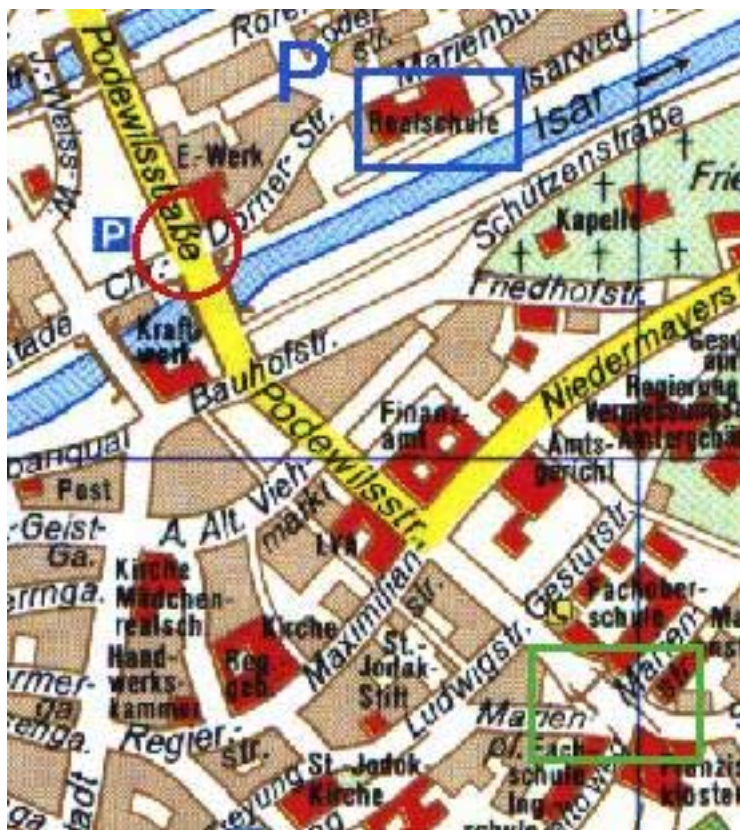

Anreise über die B 11 aus Richtung Moos- burg

Sie fahren von der ehemaligen B 11 kommend nach Landshut. Nach der Eisenbahnbrücke (roter Kreis) fahren Sie ca. 800 m geradeaus, bis Sie die Tunneleinfahrt (grünes Rechteck) erreichen. Biegen Sie nach rechts in den Tunnel ein ...

... an Ende des Tunnels (grünes Rechteck) fahren Sie die Podewilsstraße geradeaus weiter. Unmittelbar nach der Isarbrücke biegen Sie rechts ab (roter Kreis).

Nach wenigen 100 Metern sehen Sie die Realschule auf der rechten Seite.