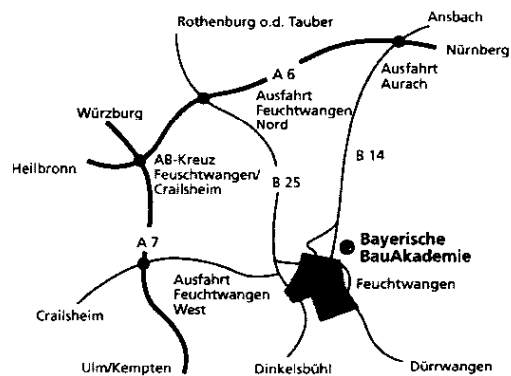

**Der Weg zur Bayerischen BauAkademie aus allen Himmelsrichtungen schnell und einfach erklärt:**

**A6 von Westen:**

ABK Feuchtwangen/Crailsheim weiter auf  
A7 Richtung Ulm bis AS Feuchtwangen West  
weiter Richtung Feuchtwangen / Ansbach  
Beschilderung „Bayerische BauAkademie“ beachten

**A6 von Osten:**

AS Aurach  
ca. 14 km bis Feuchtwangen  
vor Feuchtwangen links abbiegen  
Beschilderung „Bayerische BauAkademie“ beachten

**A7 von Norden bzw. Süden:**

AS Feuchtwangen West  
Weiter Richtung Feuchtwangen / Ansbach  
Beschilderung „Bayerische BauAkademie“ beachten